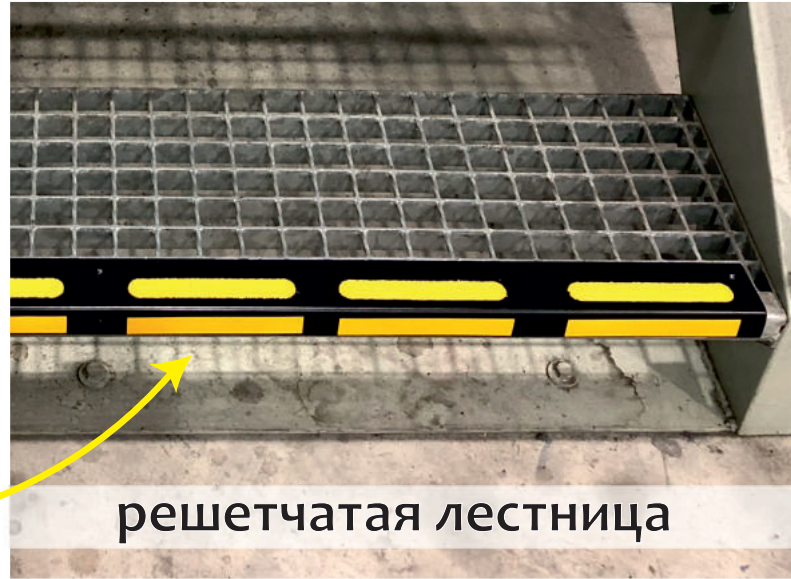

„Делаем мир безопаснее“
No2slide.com

WITZENMANN
managing flexibility

решетчатая лестница

„Делаем мир безопаснее“
No2slide.com

Mondelēz
International