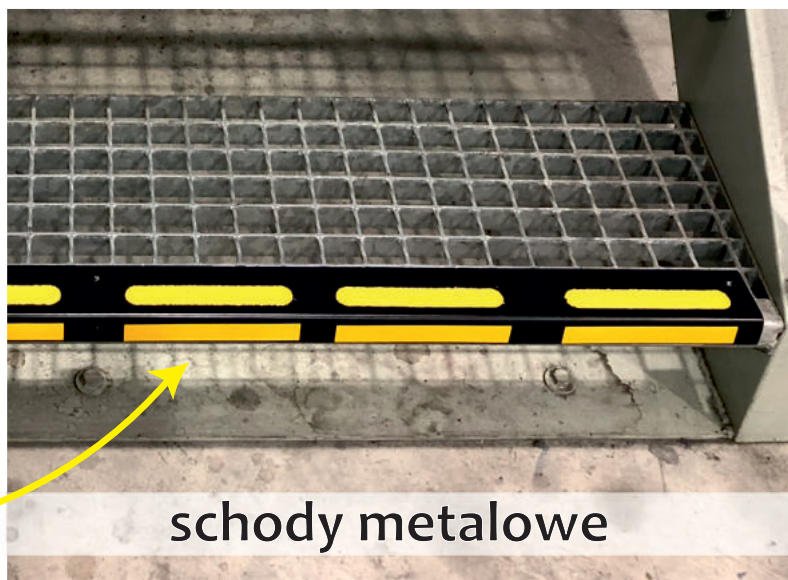

„Sprawimy, że świat jest bezpieczniejszy”
No2slide.com

WITZENMANN
managing flexibility

schody metalowe

„Sprawimy, że świat jest bezpieczniejszy”
No2slide.com

Mondelēz
International