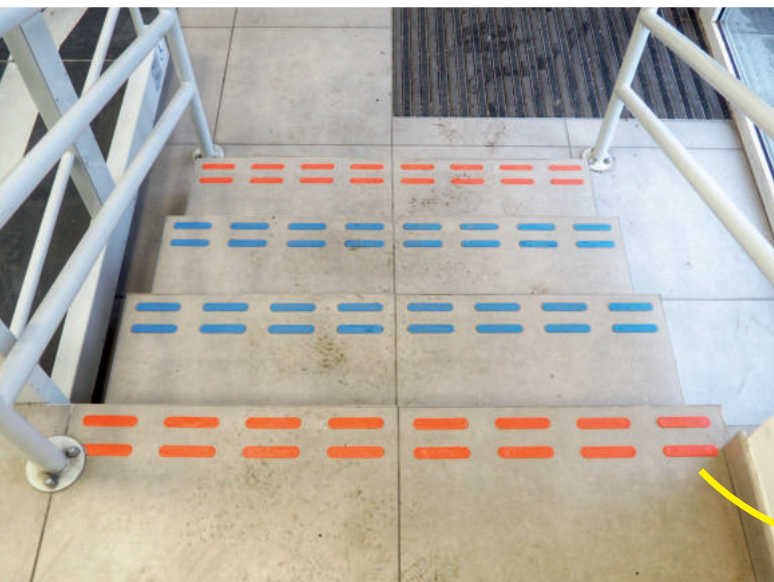

posadzka ceramiczna