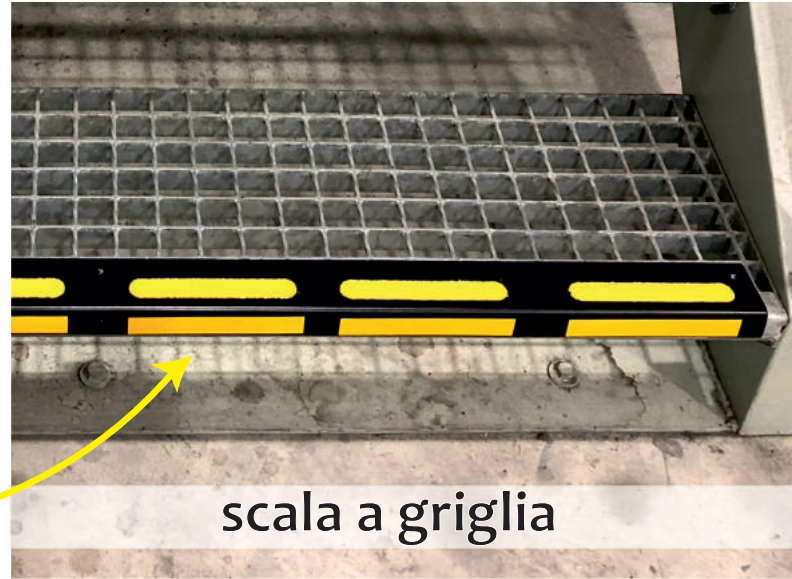

zona fissa sicura ZAR

ingresso agli edifici

„Rendiamo il mondo più sicuro”
No2slide.com

H&S speciale e zona fissa ZAR

scala in acciaio inox, pianerottolo

„Rendiamo il mondo più sicuro”
No2slide.com

H&S speciale

scala in alluminio nelle zone di produzione

„Rendiamo il mondo più sicuro”
No2slide.com

WITZENMANN
managing flexibility

scala a griglia

„Rendiamo il mondo più sicuro”
No2slide.com

Mondelēz
International

superficie epossidica