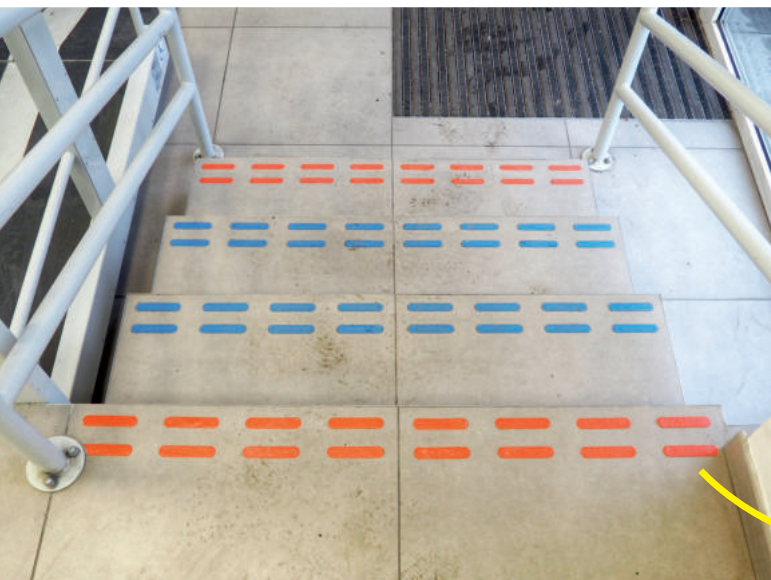

piastrelle di ceramica