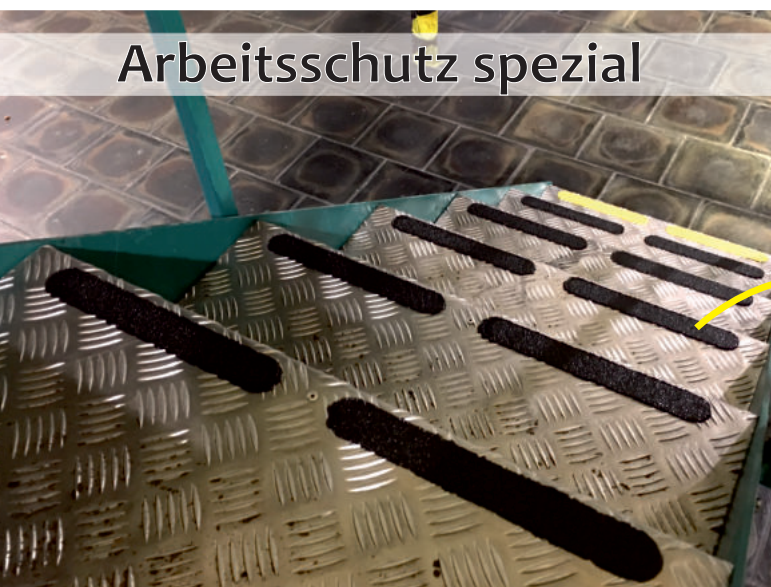

„Wir machen die Welt sicherer“
No2slide.com

 Smurfit Kappa

sichere fixe Zone FRB

Eingang: Treppe und Podeste

„Wir machen die Welt sicherer“
No2slide.com

Arbeitsschutz spezial und fixe Zone FRB

schiefe Ebene des Flurs

„Wir machen die Welt sicherer“
No2slide.com

Arbeitsschutz spezial

Treppenstufe

„Wir machen die Welt sicherer“
No2slide.com

teva

Arbeitsschutz spezial und fixe Zone FRB

Pförtnerhaus - Eingang in das Werk

„Wir machen die Welt sicherer“
No2slide.com

sichere fixe Zone FRB

Eingang in das Gebäude

„Wir machen die Welt sicherer“
No2slide.com

Arbeitsschutz speziell und fixe Zone FRB

Edelstahlterre, Podeste

„Wir machen die Welt sicherer“
No2slide.com

Arbeitsschutz speziell

Al-Treppe in der Produktion

„Wir machen die Welt sicherer“
No2slide.com

WITZENMANN
managing flexibility

Gitterrosttreppe

„Wir machen die Welt sicherer“
No2slide.com

Mondelēz
International

Epoxidbeschichtung