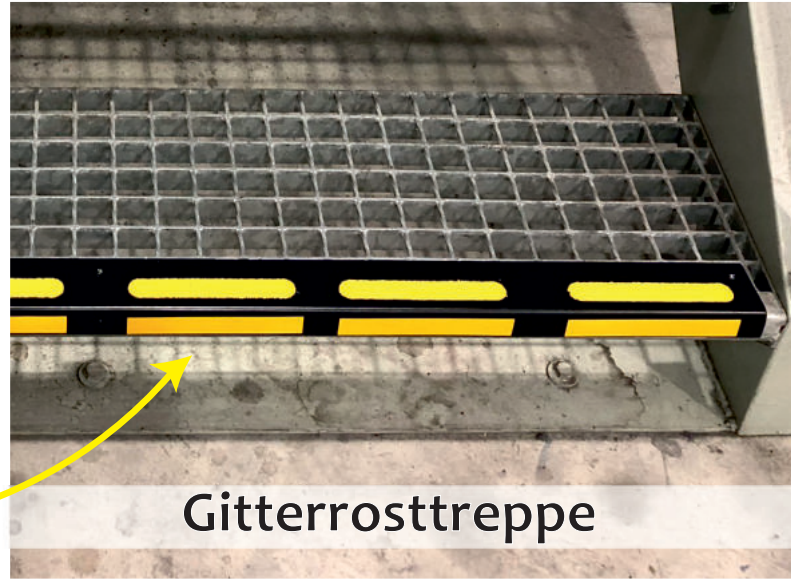

„Wir machen die Welt sicherer“
No2slide.com

 Smurfit Kappa

sichere fixe Zone FRB

Eingang: Treppe und Podeste

„Wir machen die Welt sicherer“
No2slide.com

Arbeitsschutz spezial und fixe Zone FRB

schiefe Ebene des Flurs

sichere fixe Zone FRB

Eingang in das Gebäude

„Wir machen die Welt sicherer“
No2slide.com

Arbeitsschutz speziell und fixe Zone FRB

Edelstahlterre, Podeste

„Wir machen die Welt sicherer“
No2slide.com

Arbeitsschutz speziell

Al-Treppe in der Produktion

„Wir machen die Welt sicherer“
No2slide.com

WITZENMANN
managing flexibility

Gitterrosttreppe

„Wir machen die Welt sicherer“
No2slide.com

Mondelēz
International

Epoxidbeschichtung