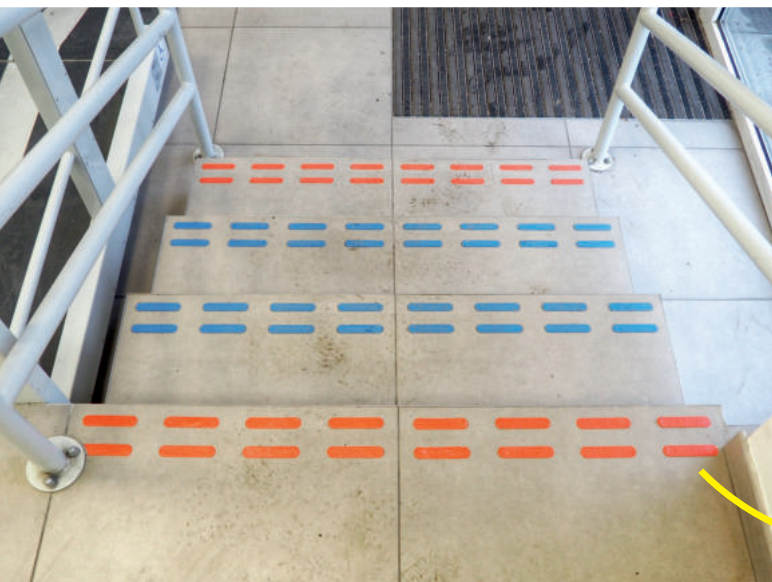

Keramikfliesen